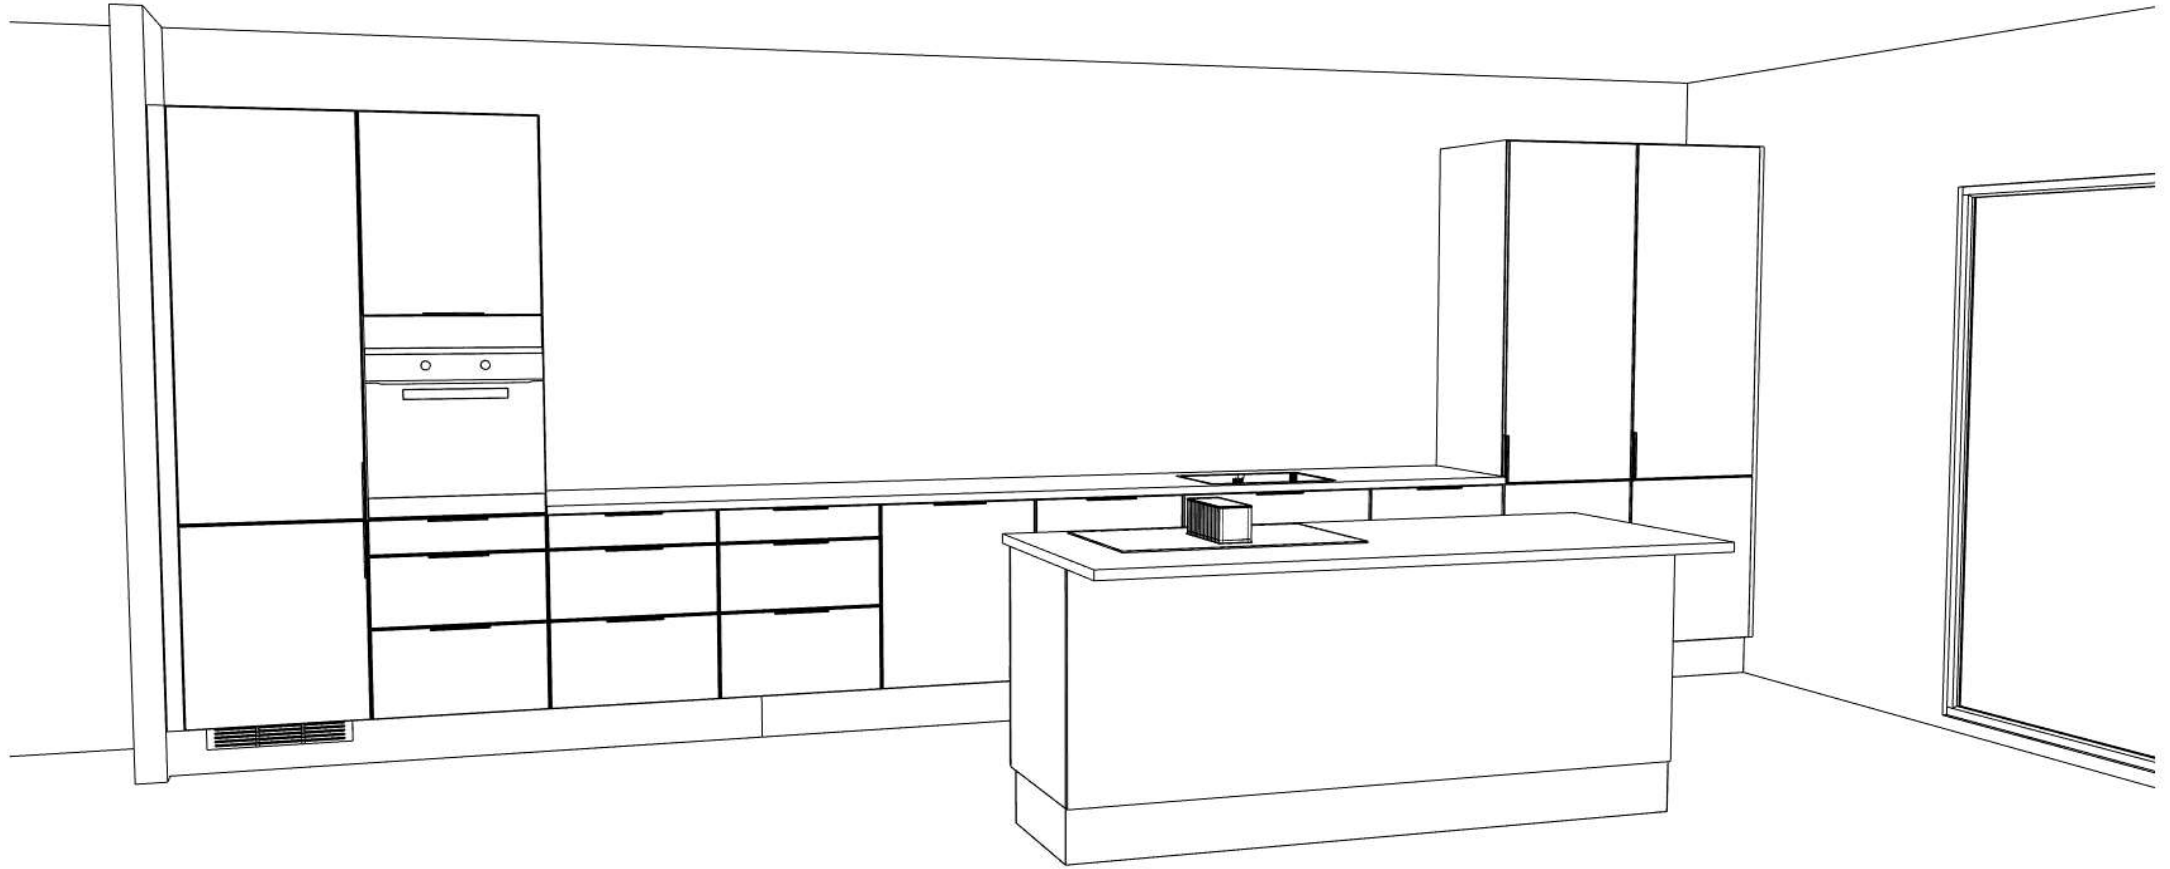

Selger: Peer Morten Johannessen

Info:

Model: One
Tillbudsnr: DR123358 , Tegningsnr: 1
Revidert: 2020-01-20, Revisionsnr: 4
Opprettet: 2020-01-17
Skala: 0,04166666666666730 (Dybde mål er ekskl. f
Lev. uke/år: 0 2020
Tegningen er kun en visuel visning og ikke en ordre bekreftelse. (C) Copyright HTH Kjøkkenforum