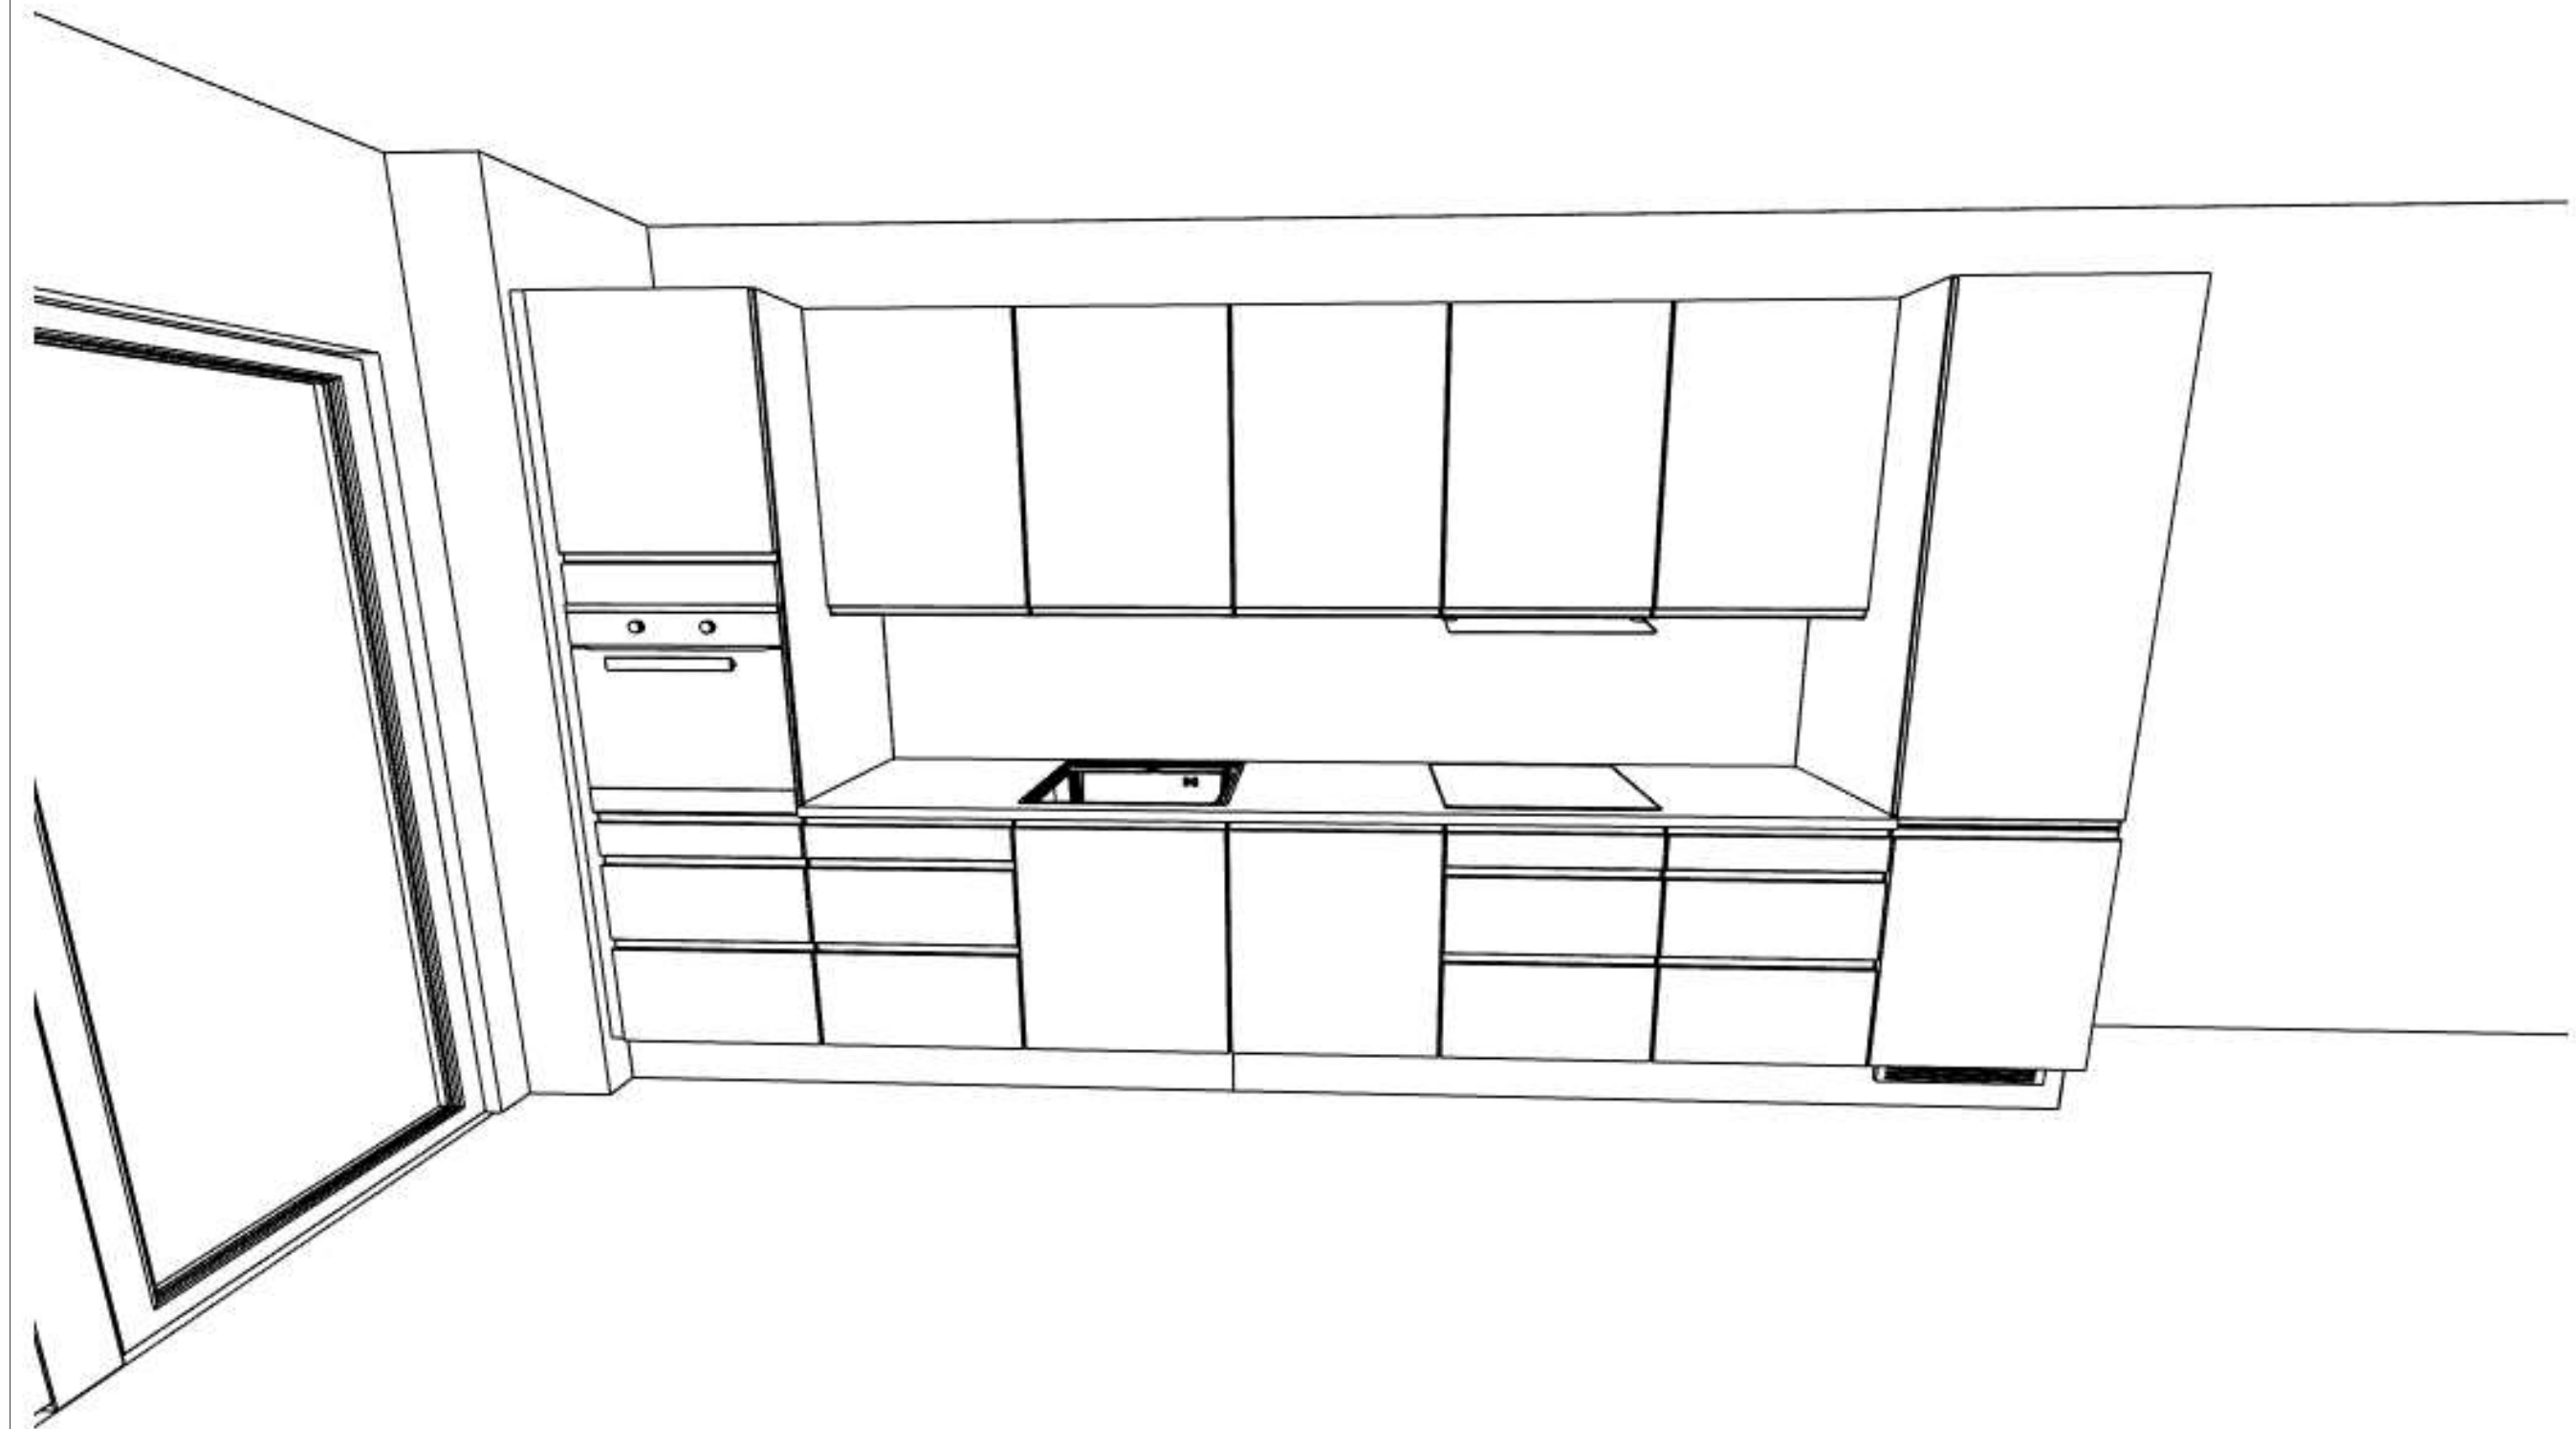

## Kjøkkentype 3S

|   |   |   |   |
|---|---|---|---|
| <b>Kunde/Leveringsadresse:</b><br>Vedal Entreprenør AS<br>Vækerøveien 3, .<br>0281 OSLO | <b>Butik:</b><br>HTH Kjøkken Drammen AS<br>Bjørnst. Bjørnsonsgt. 92<br>.<br>3044 DRAMMEN<br>Selger: Christine Glestad | <b>Info:</b><br>Model: Next Grå<br>Tillbudsnr: DR123315 , Tegningsnr: 1<br>Revidert: 2020-01-21, Revisionsnr: 5<br>Opprettet: 2020-01-14<br>Skala: 0,04166666666666720 (Dybdemål er ekskl. fronter)<br>Lev. uke/år: 0 2020<br>Tegningen er kun en visuel visning<br>og ikke en ordre bekreftelse. |  |
| Svanegangen<br>Losjeplassen 1, Kjøkkentype 3S<br>3015 Drammen                           |   | Ordrenr:<br>(C) Copyright HTH Kjøkkenforum  | www.hth.no  |