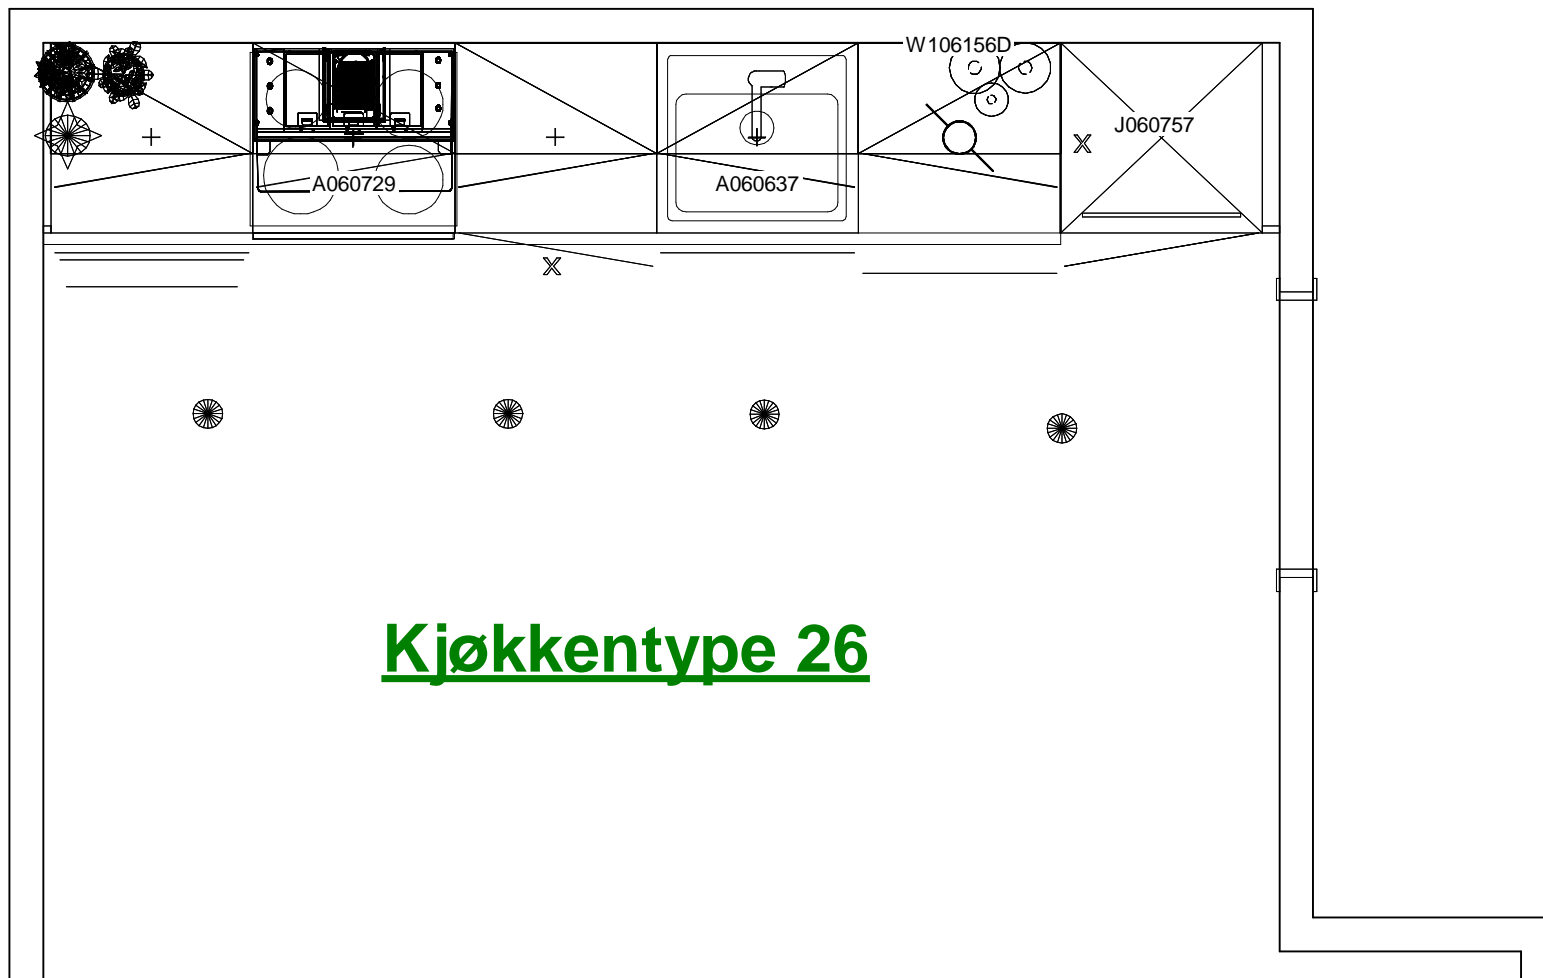

Kjøkkentype 26

Kunde/Leveringsadresse:

Vedal Entreprenør AS
Vækerøveien 3, .
0281 OSLO

Svanegangen
Losjeplassen 1, Kjøkkentype 26
3015 Drammen

Butik:

HTH Kjøkken Drammen AS
Bjørnst. Bjørnsonsgt. 92
.
3044 DRAMMEN

Selger: Peer Morten Johannessen

Info:

Model: Next Grå
Tillbudsnr: DR123833 , Tegningsnr: 1
Revidert: 2020-03-15, Revisionsnr: 1
Opprettet: 2020-03-15
Skala: 0,04166666666666722 (Dybde mål er ekskl. f
Lev. uke/år: 0 2020
Tegningen er kun en visuel visning og ikke en ordre bekreftelse.
Ordrenr: (C) Copyright HTH Kjøkkenforum