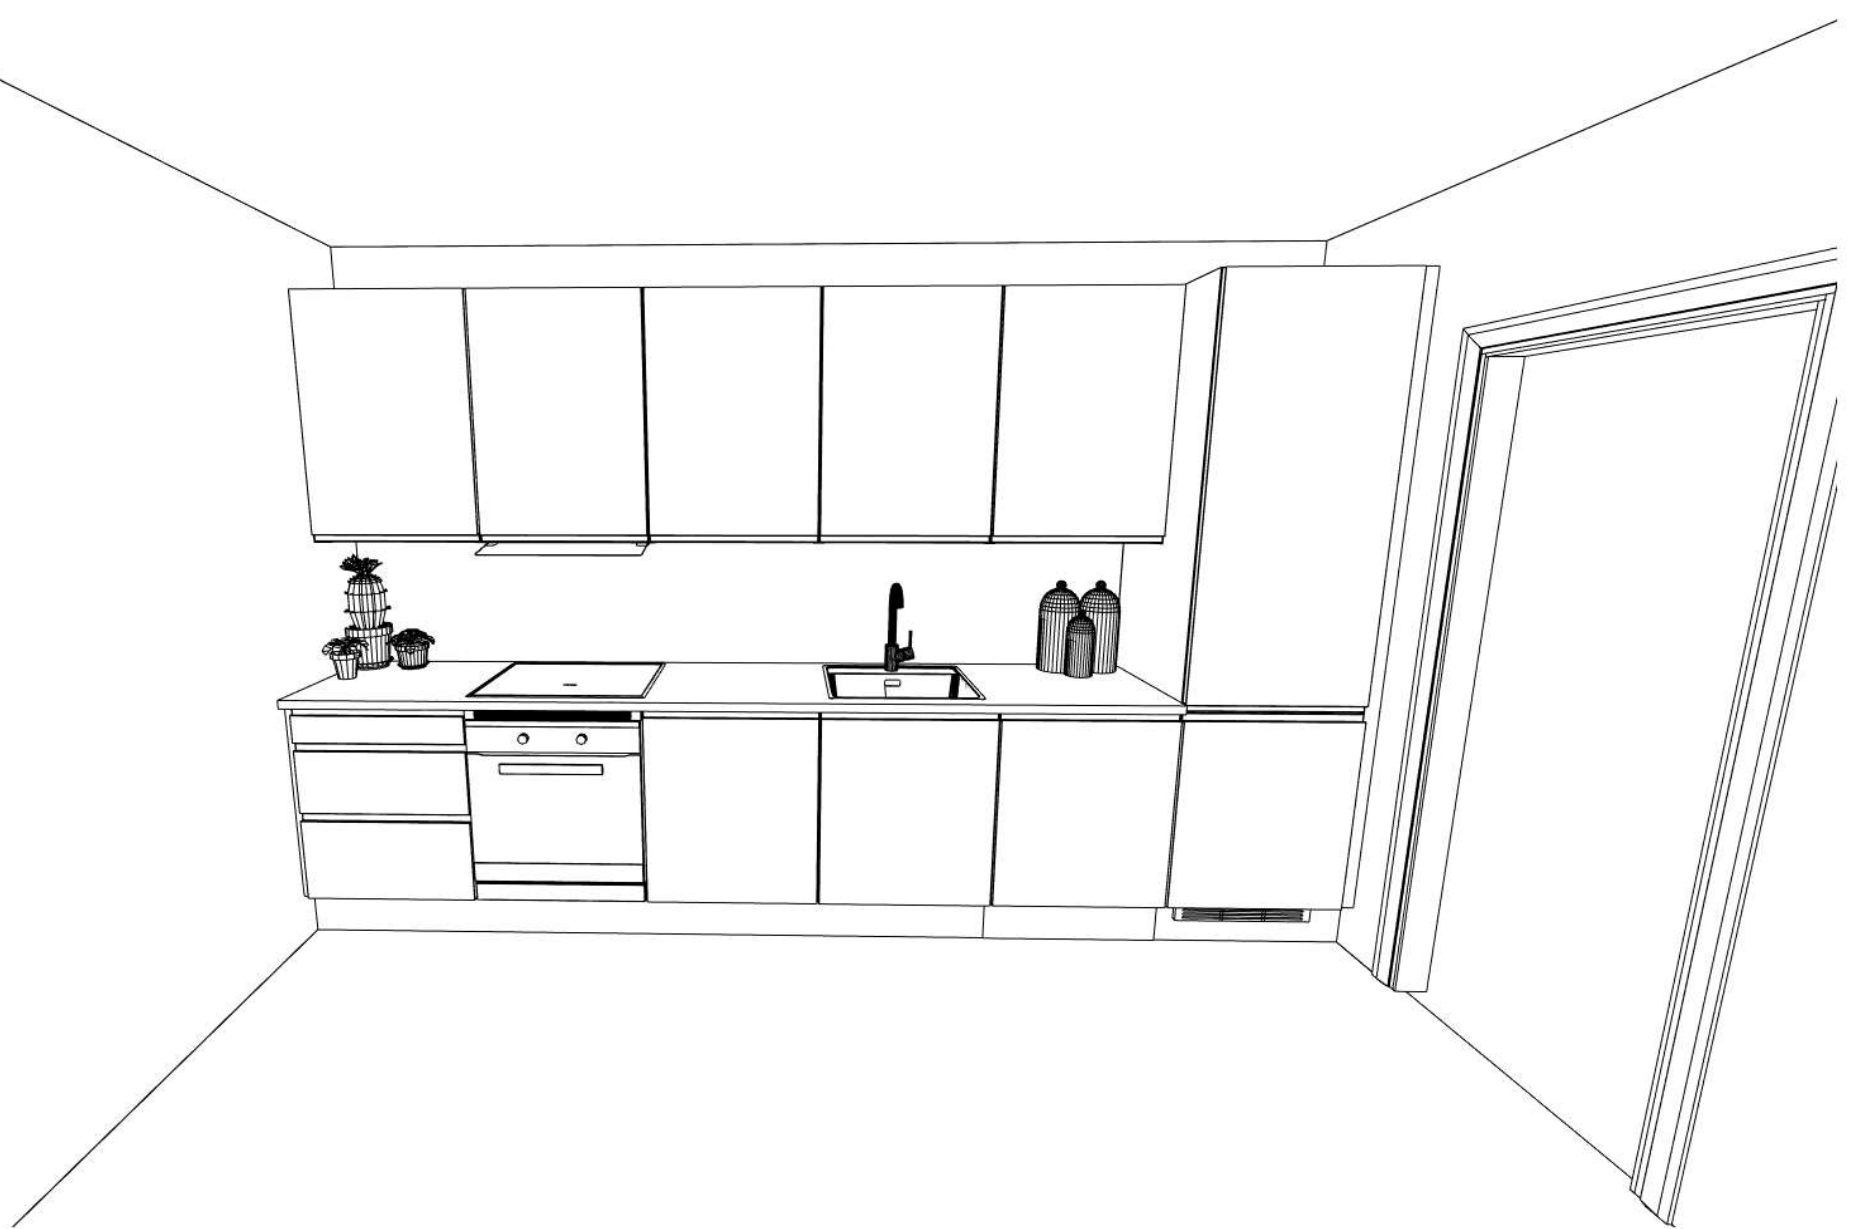

Selger: Peer Morten Johannessen

**Info:**

Model: Next Grå  
 Tillbudsnr: DR123833 , Tegningsnr: 1  
 Revidert: 2020-03-15, Revisionsnr: 1  
 Opprettet: 2020-03-15  
 Skala: (Dybde mål er ekskl. fronter)  
 Lev. uke/år: 0 2020 Ordrenr:  
 Tegningen er kun en visuel visning (C) Copyright HTH Kjøkkenforum  
 og ikke en ordre bekreftelse.