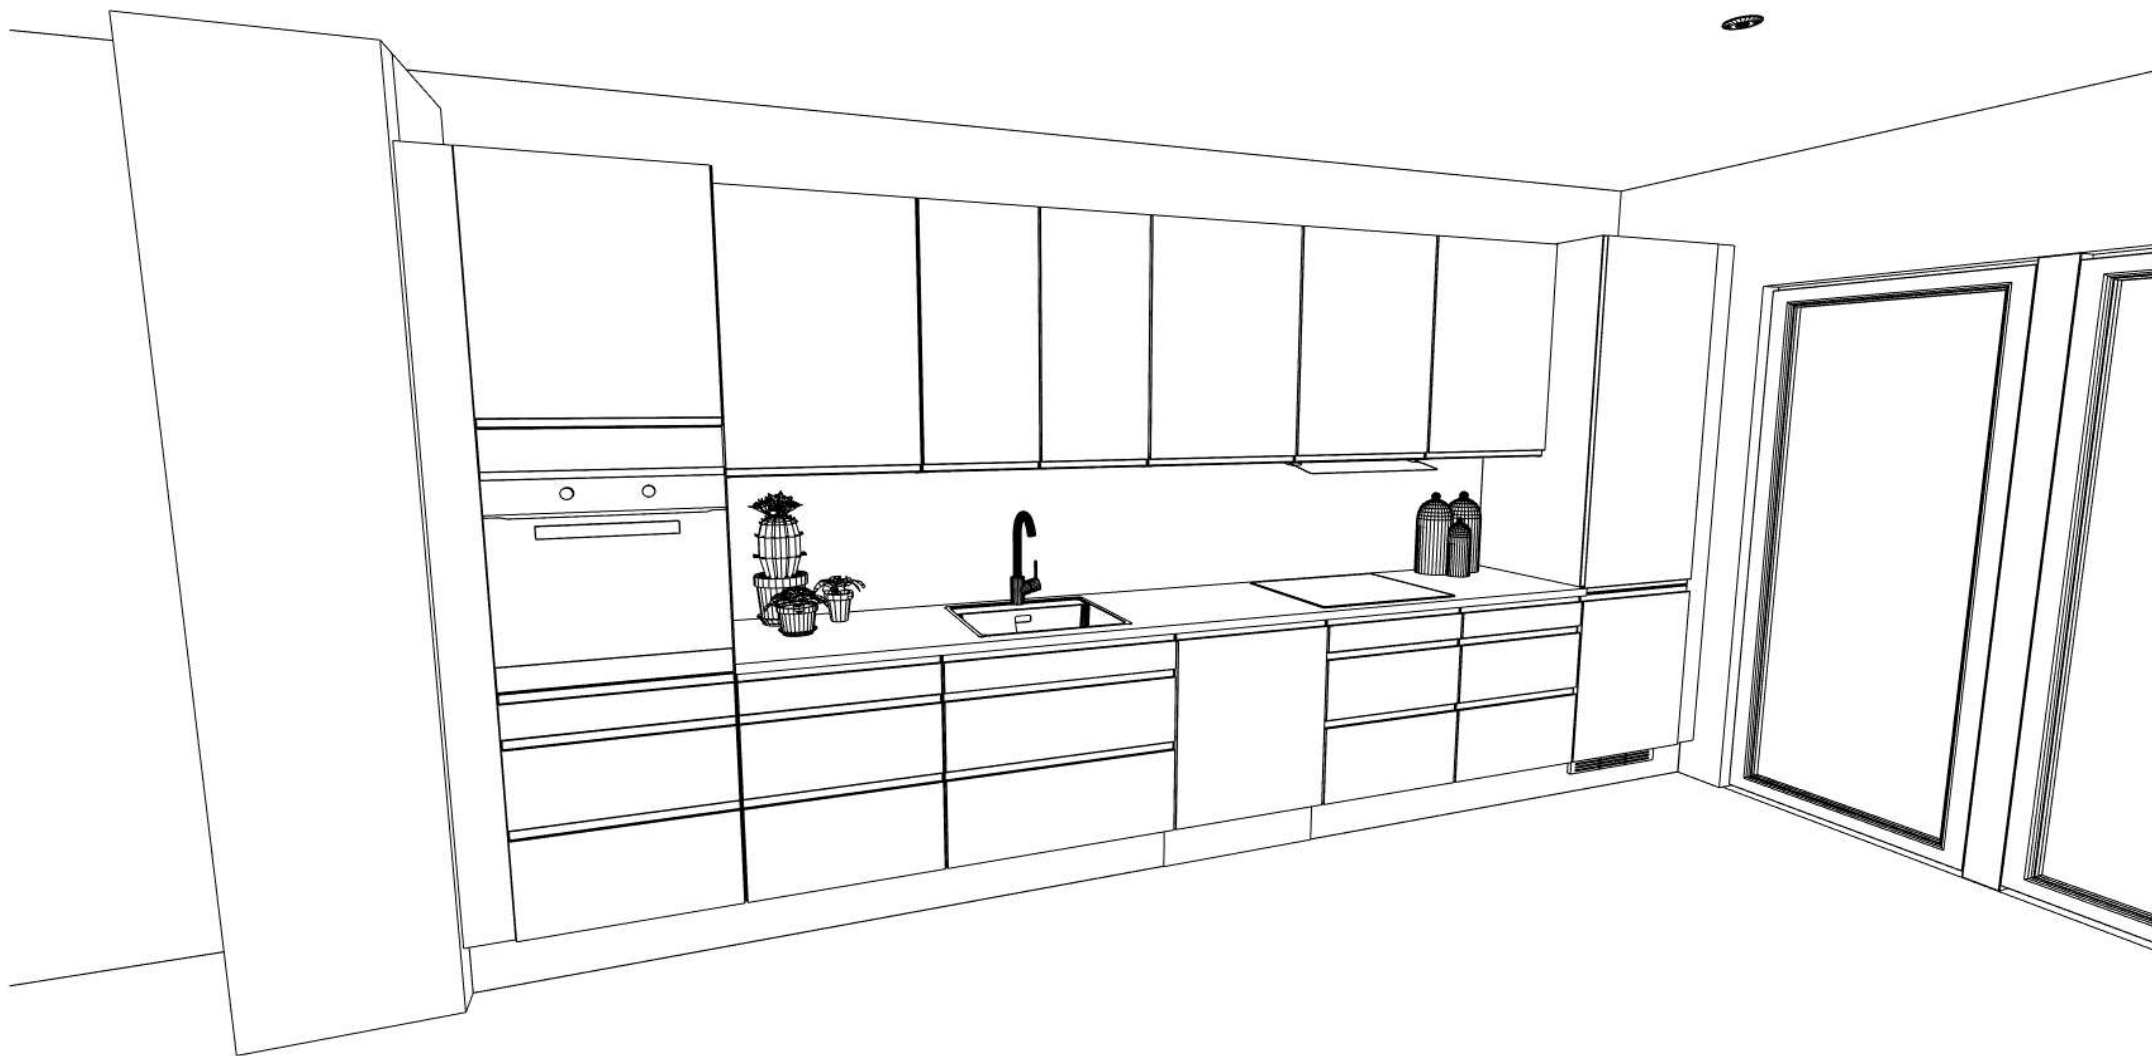

Kunde/Leveringsadresse:

Vedal Entreprenør AS
Vækerøveien 3, .
0281 OSLO

Svanegangen
Losjeplassen 1, Kjøkkentype 16
3015 Drammen

Butik:

HTH Kjøkken Drammen AS
Bjørnst. Bjørnsonsgt. 92
.
3044 DRAMMEN

Selger: Peer Morten Johannessen

Info:

Model: Next Grå
Tillbudsnr: DR123826 , Tegningsnr: 1
Revidert: 2020-03-14, Revisionsnr: 1
Opprettet: 2020-03-14
Skala: (Dybde mål er ekskl. fronter)
Lev. uke/år: 0 2020 Ordrenr:
Tegningen er kun en visuel visning (C) Copyright HTH Kjøkkenforum
og ikke en ordre bekreftelse.