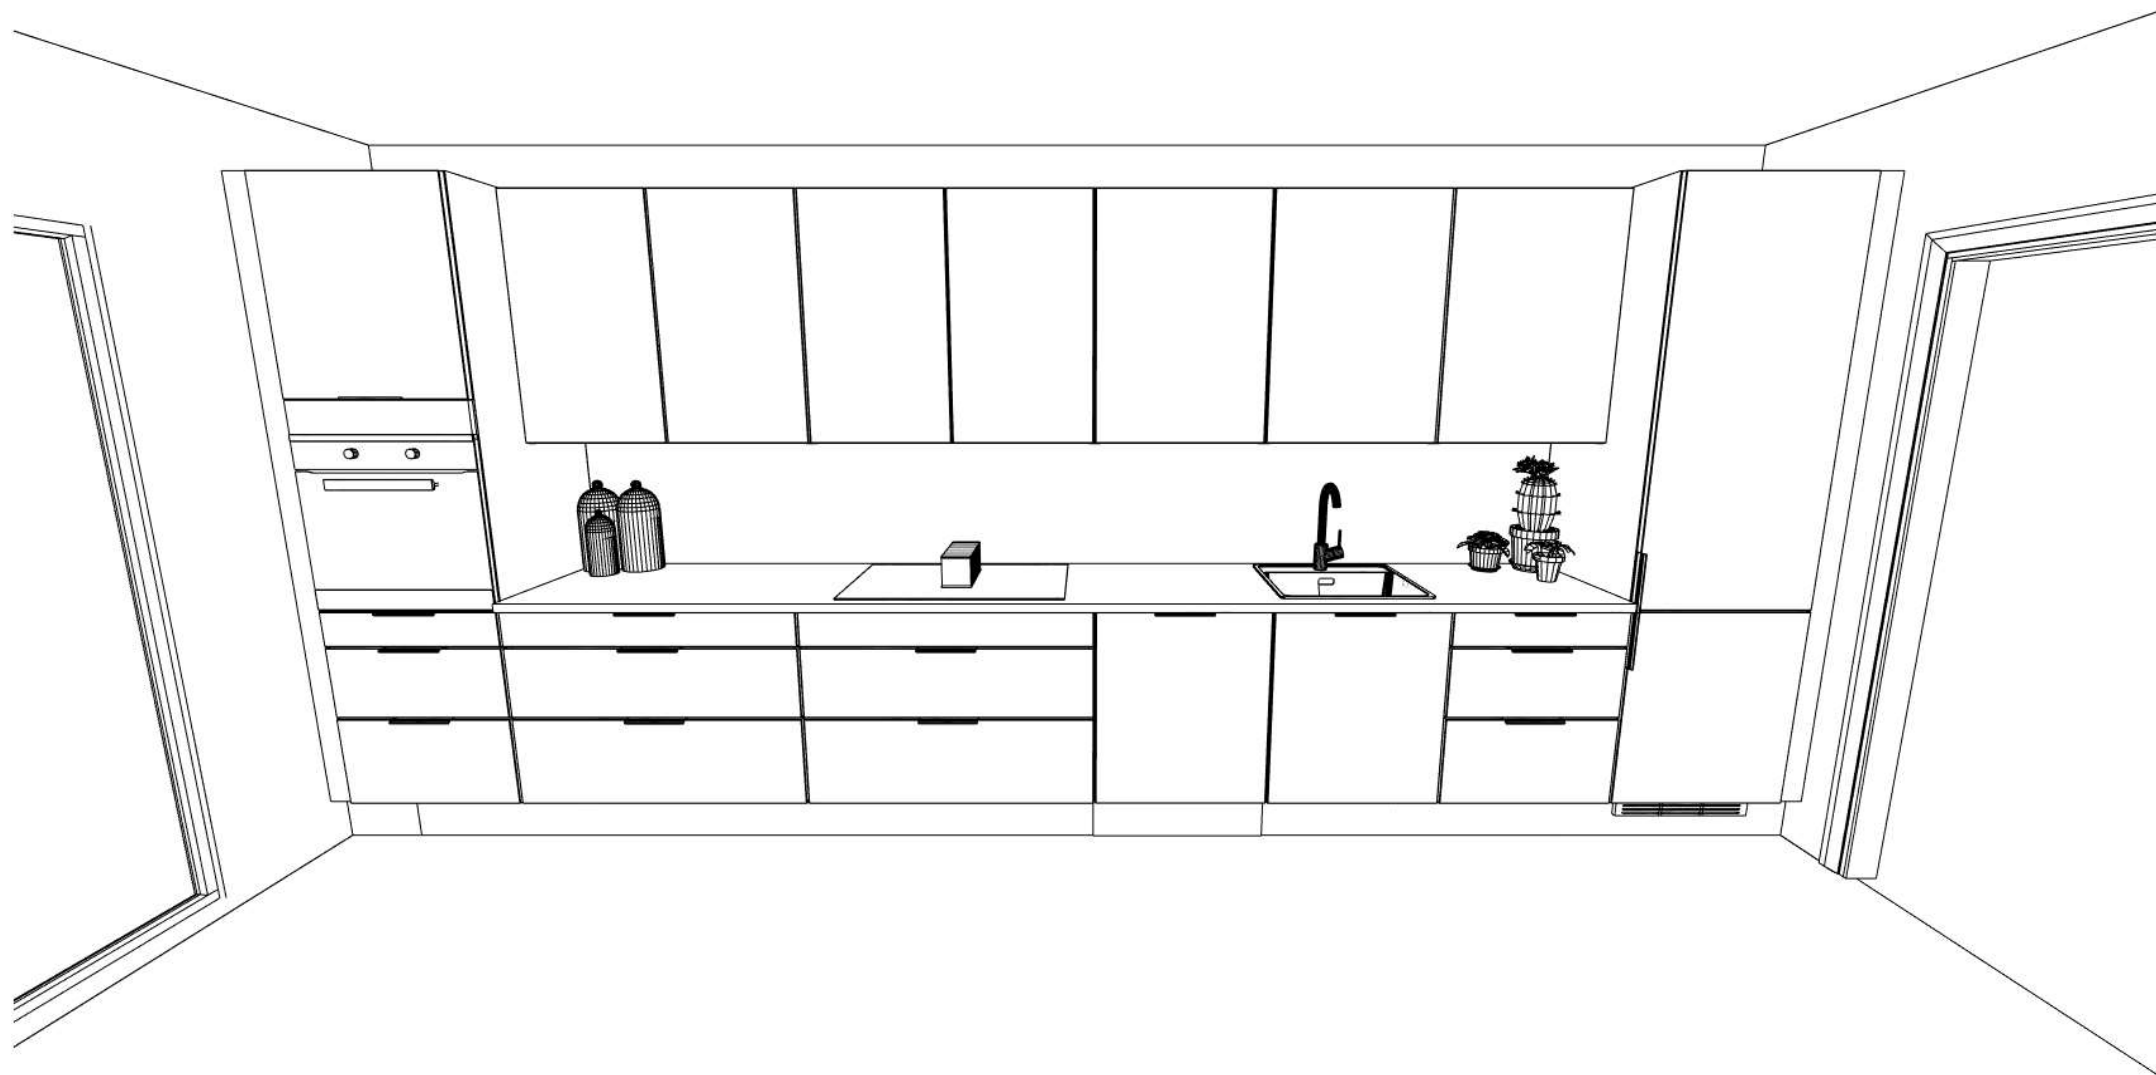

Selger: Christine Glestad

Info:

Model: One
 Tillbudsnr: DR123834 , Tegningsnr: 1
 Revidert: 2020-03-13, Revisionsnr: 1
 Opprettet: 2020-03-16
 Skala: (Dybdemål er ekskl. fronter)
 Lev. uke/år: 0 2020 Ordrenr:
 Tegningen er kun en visuel visning (C) Copyright HTH Kjøkkenforum
 og ikke en ordre bekreftelse.