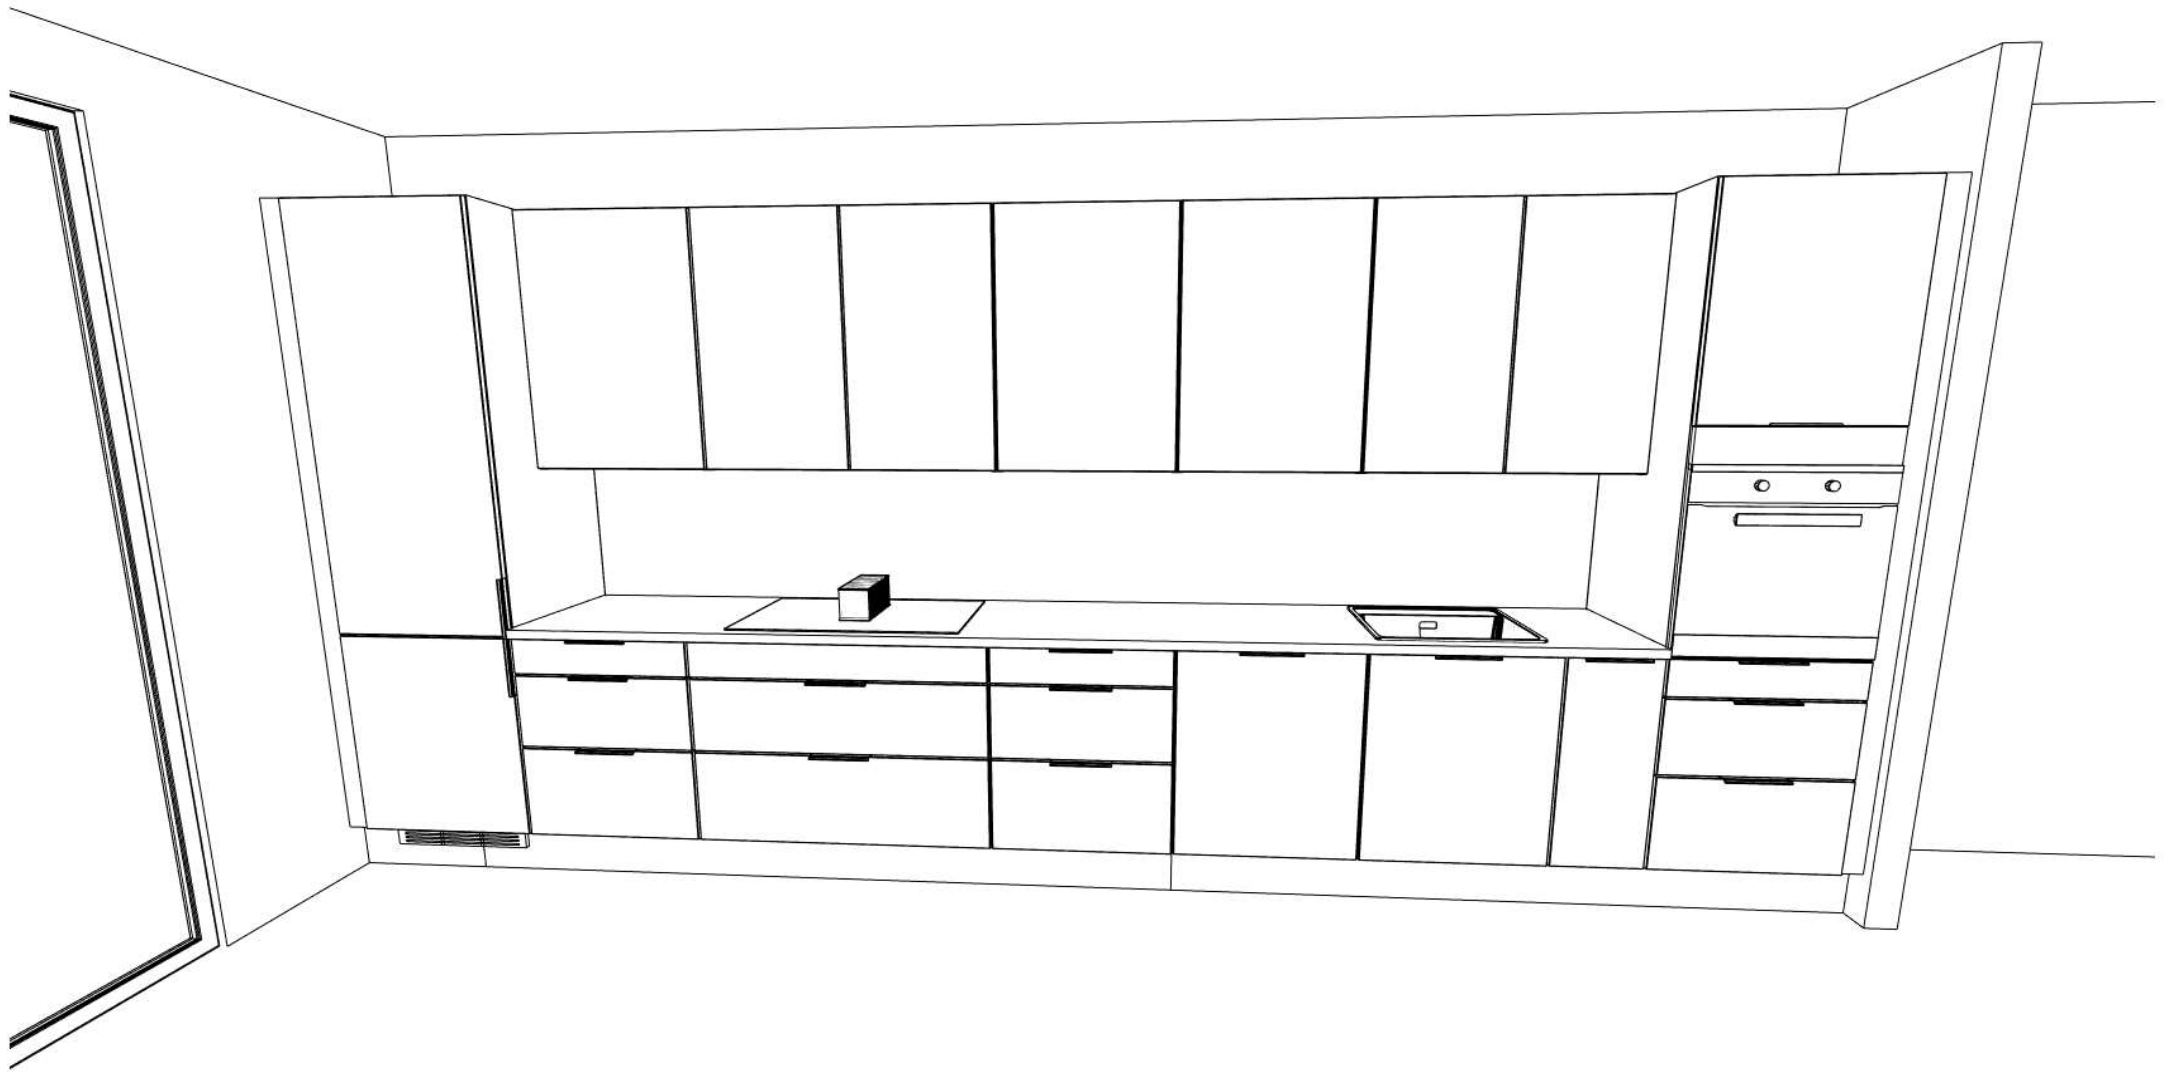

Kunde/Leveringsadresse:

Vedal Entreprenør AS
Vækerøveien 3, .
0281 OSLO

Svanegangen
Losjeplassen 1, Kjøkkentype 13
3015 Drammen

Butik:

HTH Kjøkken Drammen AS
Bjørnst. Bjørnsonsgt. 92
.
3044 DRAMMEN

Selger: Peer Morten Johannessen

Info:

Model: One
Tillbudsnr: DR123363 , Tegningsnr: 1
Revidert: 2020-01-23, Revisionsnr: 6
Opprettet: 2020-01-18
Skala: (Dybde mål er ekskl. fronter)
Lev. uke/år: 0 2020 Ordrenr:
Tegningen er kun en visuel visning (C) Copyright HTH Kjøkkenforum
og ikke en ordre bekreftelse.