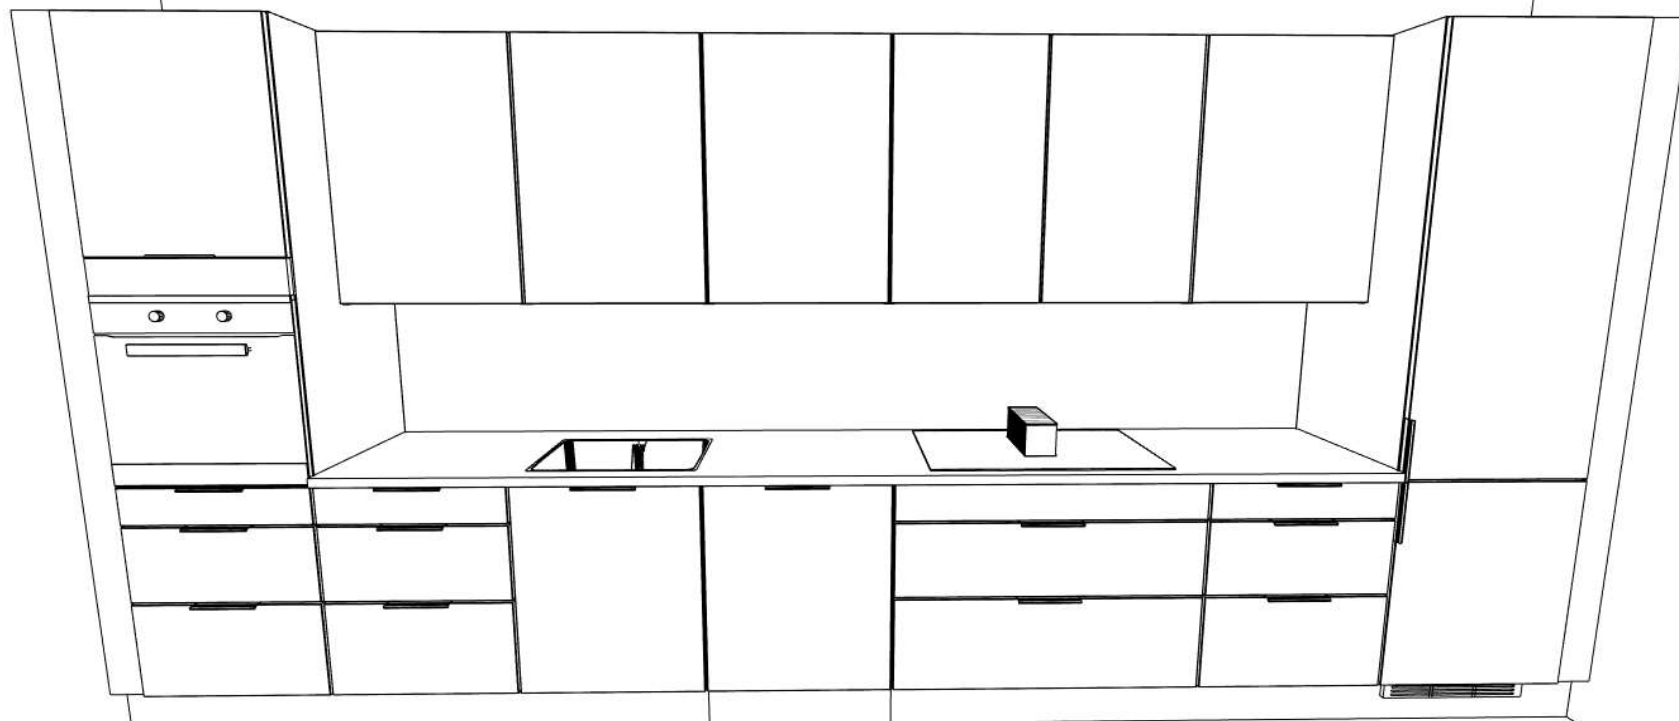

## Kjøkkentype 7

<b>Kunde/Leveringsadresse:</b> Vedal Entreprenør AS Vækerøveien 3, . 0281 OSLO	<b>Butik:</b> HTH Kjøkken Drammen AS Bjørnst. Bjørnsonsgt. 92 . 3044 DRAMMEN	<b>Info:</b> Model: One Tillbudsnr: DR123337 , Tegningsnr: 1 Revidert: 2020-01-14, Revisionsnr: 1 Opprettet: 2020-01-15 Skala: 0,04166666666666720 (Dybdemål er ekskl. f	
Svanegangen Losjeplassen 1, Kjøkkentype 5 3015 Drammen	Selger: Christine Glestad	Lev. uke/år: 0 2020 Tegningen er kun en visuel visning og ikke en ordre bekreftelse. (C) Copyright HTH Kjøkkenforum	

Selger: Christine Glestad

**Info:**

Model: One  
 Tillbudsnr: DR123337 , Tegningsnr: 1  
 Revidert: 2020-01-14, Revisionsnr: 1  
 Opprettet: 2020-01-15  
 Skala: (Dybde mål er ekskl. fronter)  
 Lev. uke/år: 0 2020 Ordrenr:  
 Tegningen er kun en visuel visning (C) Copyright HTH Kjøkkenforum  
 og ikke en ordre bekreftelse.