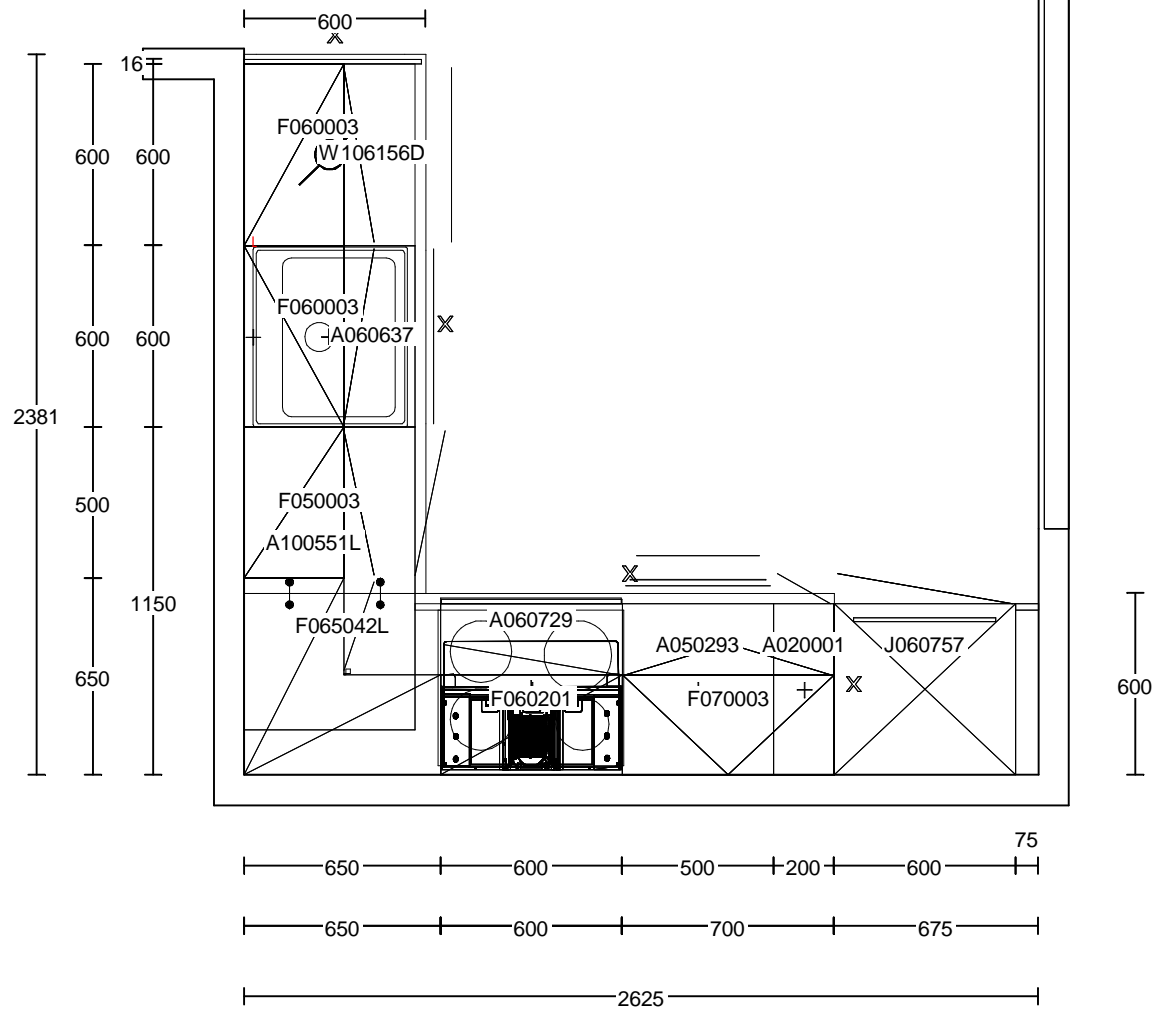

Kjøkkentype 4

Kunde/Leveringsadresse:	Butik:	Info:		
Vedal Entreprenør AS Vækerøveien 3, . 0281 OSLO	HTH Kjøkken Drammen AS Bjørnst. Bjørnsonsgt. 92 . 3044 DRAMMEN	Model: Tillbudsnr: Revidert: Opprettet:	Next Grå DR123316 , Tegningsnr: 1 2020-01-14, Revisionsnr: 1 2020-01-14	
Svanegangen Losjeplassen 1, Kjøkkentype 4 3015 Drammen	Selger: Christine Glestad	Skala: Lev. uke/år: 0 2020 Tegningen er kun en visuel visning og ikke en ordre bekreftelse.	0,04166666666666725 (Dybdemål er ekskl. f Ordrenr: (C) Copyright HTH Kjøkkenforum	
				www.hth.no