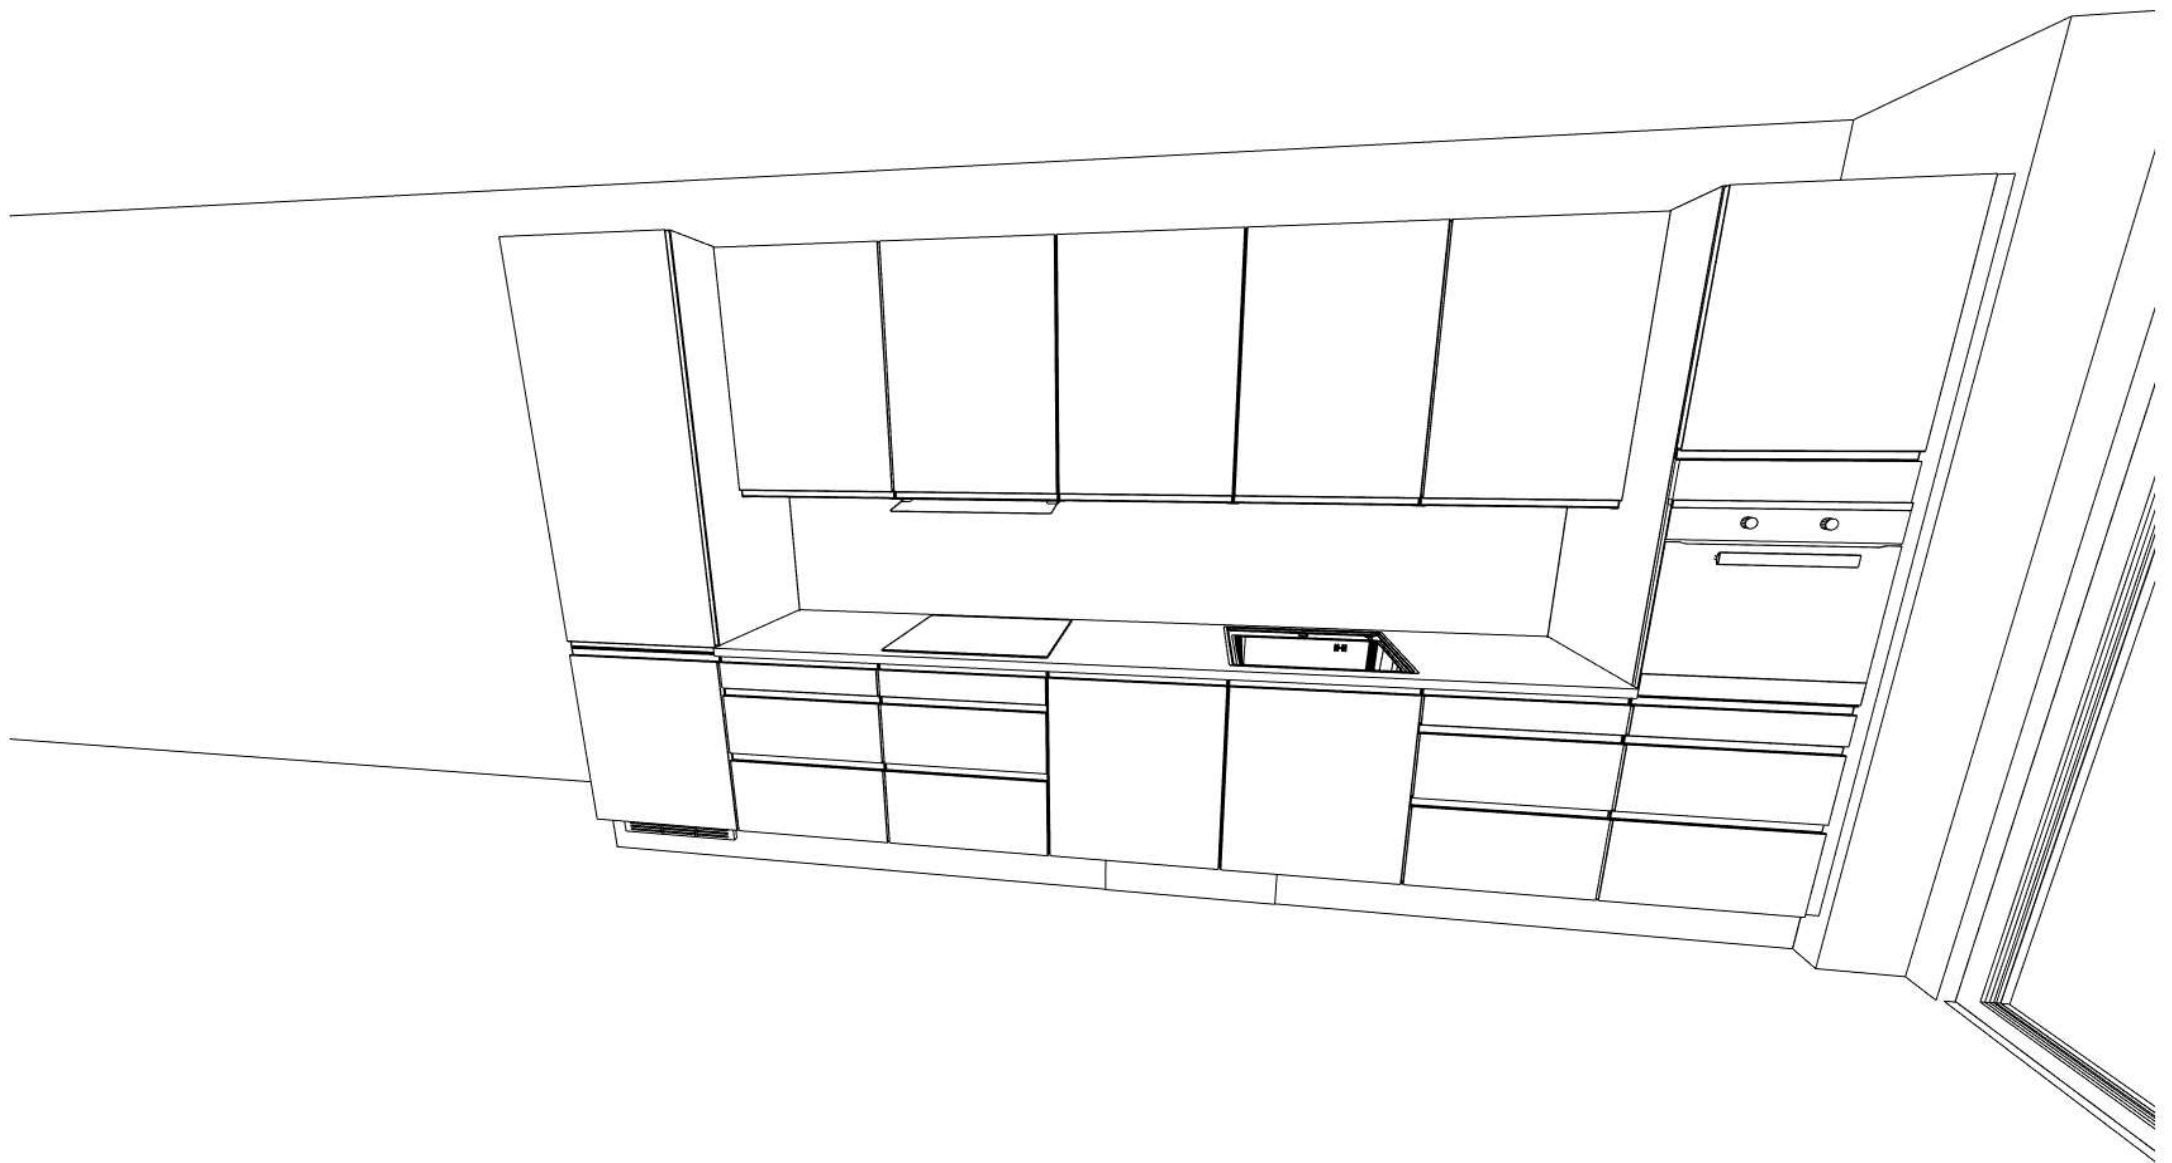

Kjøkkentype 3

| | | | |
|---|--|--|---|
| Kunde/Leveringsadresse: Vedal Entreprenør AS Vækerøveien 3, . 0281 OSLO | Butik: HTH Kjøkken Drammen AS Bjørnst. Bjørnsonsgt. 92 . 3044 DRAMMEN | Info: Model: Next Grå Tillbudsnr: DR123312 , Tegningsnr: 1 Revidert: 2020-01-21, Revisionsnr: 5 Opprettet: 2020-01-14 Skala: 0,04166666666666720 (Dybde mål er ekskl. f Lev. uke/år: 0 2020 Tegningen er kun en visuel visning og ikke en ordre bekreftelse. |  |
| Svanegangen Losjeplassen 1, Kjøkkentype 3 3015 Drammen | Selger: Christine Glestad | Ordrenr: (C) Copyright HTH Kjøkkenforum | www.hth.no |

| | | | | |
|--------------------------------|---------------------------|---------------------|-------------------------------|---|
| Kunde/Leveringsadresse: | Butik: | Info: | |  |
| Vedal Entreprenør AS | HTH Kjøkken Drammen AS | Model: | Next Grå | |
| Vækerøveien 3, . | Bjørnst. Bjørnsonsgt. 92 | Tillbudsnr: | DR123312 , Tegningsnr: 1 | |
| 0281 OSLO | . | Revidert: | 2020-01-21, Revisionsnr: 5 | |
| Svanegangen | 3044 DRAMMEN | Opprettet: | 2020-01-14 | (Dybde mål er ekskl. fronter) |
| Losjeplassen 1, Kjøkkentype 3 | Selger: Christine Glestad | Skala: | Ordrenr: | (C) Copyright HTH Kjøkkenforum |
| 3015 Drammen | | Lev. uke/år: 0 2020 | og ikke en ordre bekreftelse. | www.hth.no |