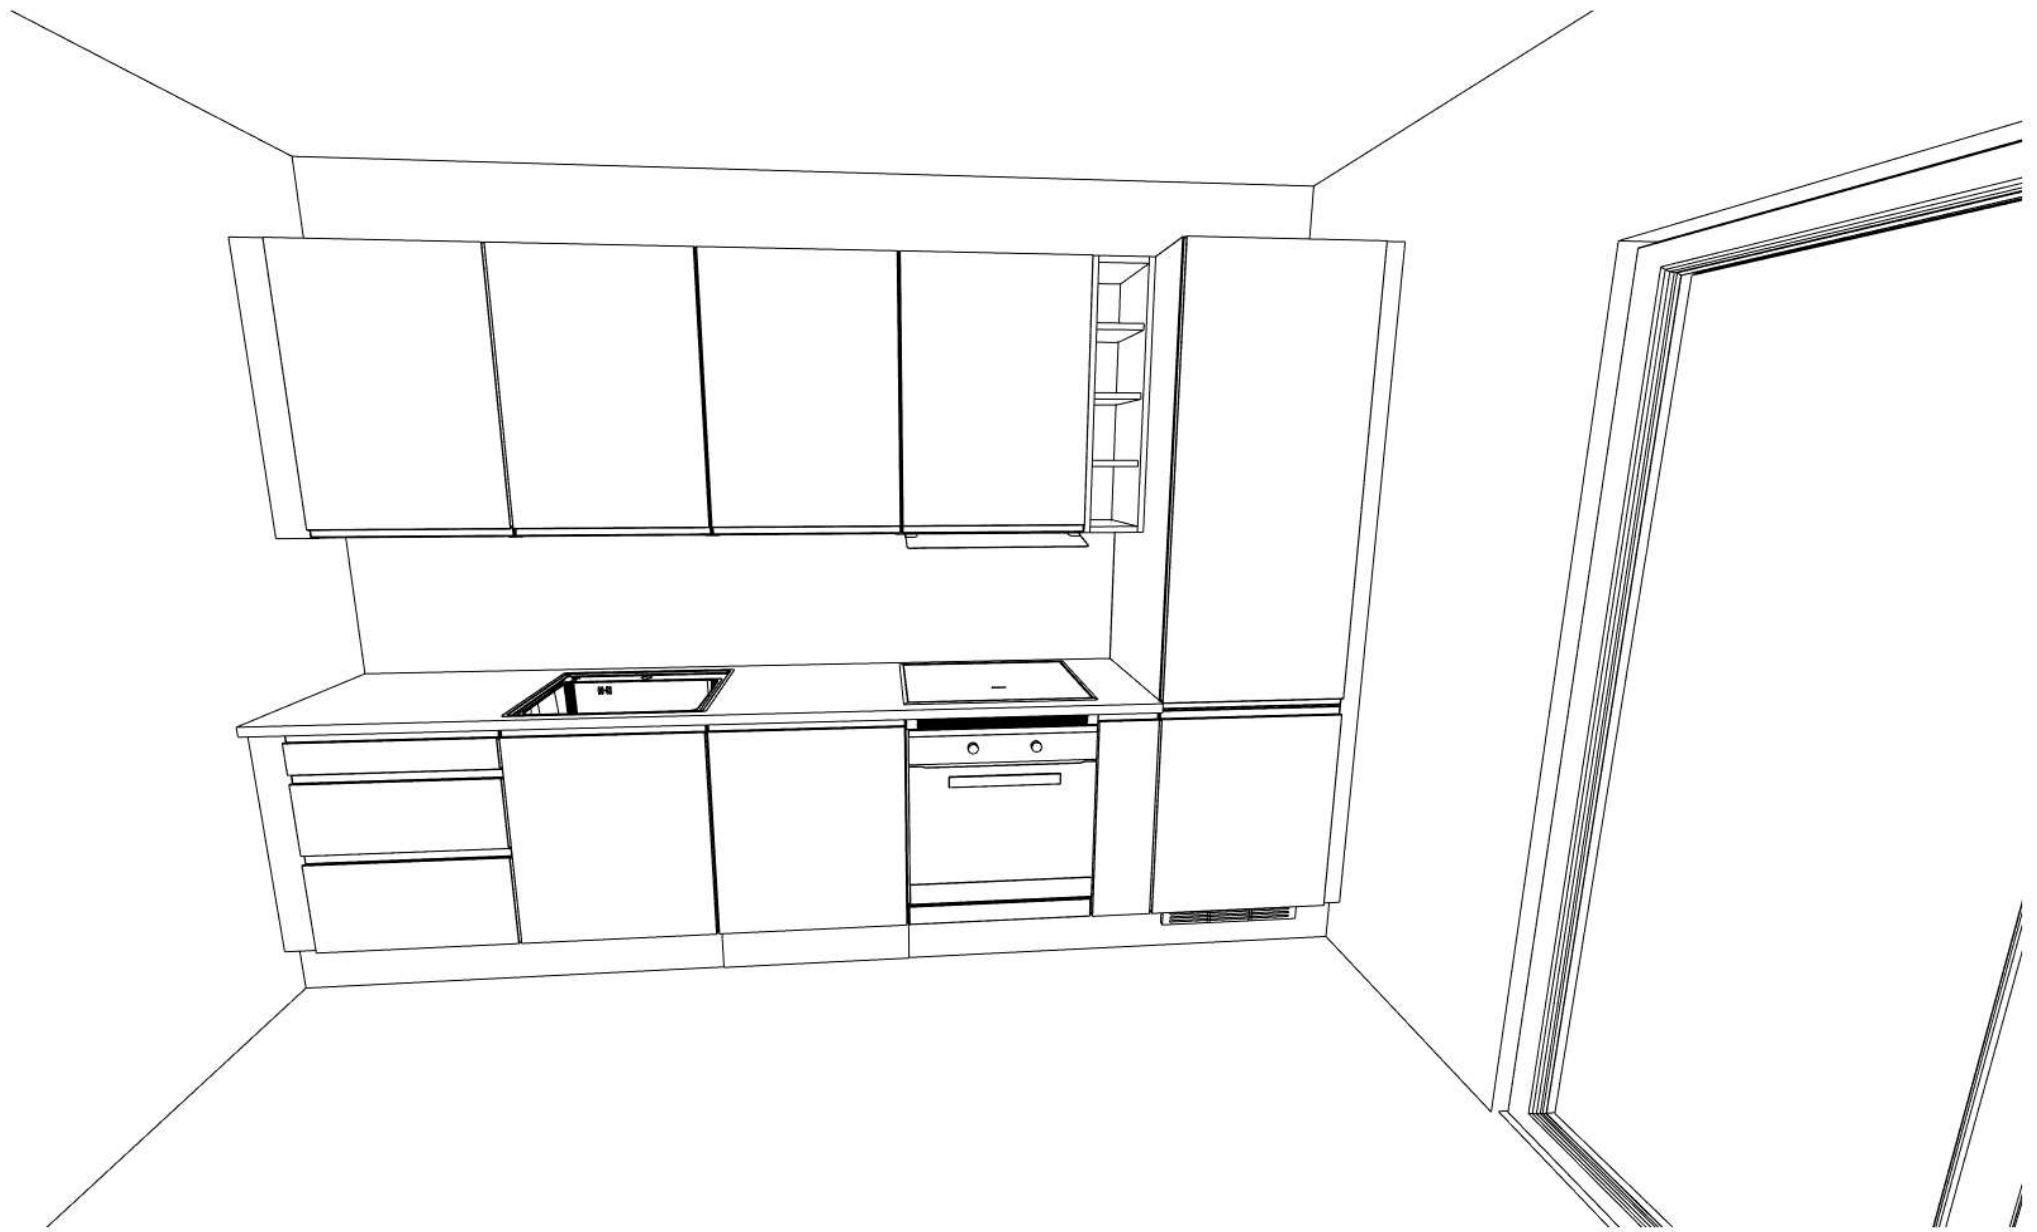

Kjøkkentype 2S

Kunde/Leveringsadresse:	Butik:	Info:	
Vedal Entreprenør AS Vækerøveien 3, . 0281 OSLO	HTH Kjøkken Drammen AS Bjørnst. Bjørnsonsgt. 92 . 3044 DRAMMEN	Model: Next Grå Tillbudsnr: DR123309 , Tegningsnr: 1 Revidert: 2020-01-14, Revisionsnr: 1 Opprettet: 2020-01-14 Skala: 0,04166666666666720 (Dybde mål er ekskl. f Lev. uke/år: 0 2020 Tegningen er kun en visuel visning og ikke en ordre bekreftelse.	
Svanegangen Losjeplassen 1, Kjøkkentype 2S 3015 Drammen	Selger: Christine Glestad	Ordrenr: (C) Copyright HTH Kjøkkenforum	