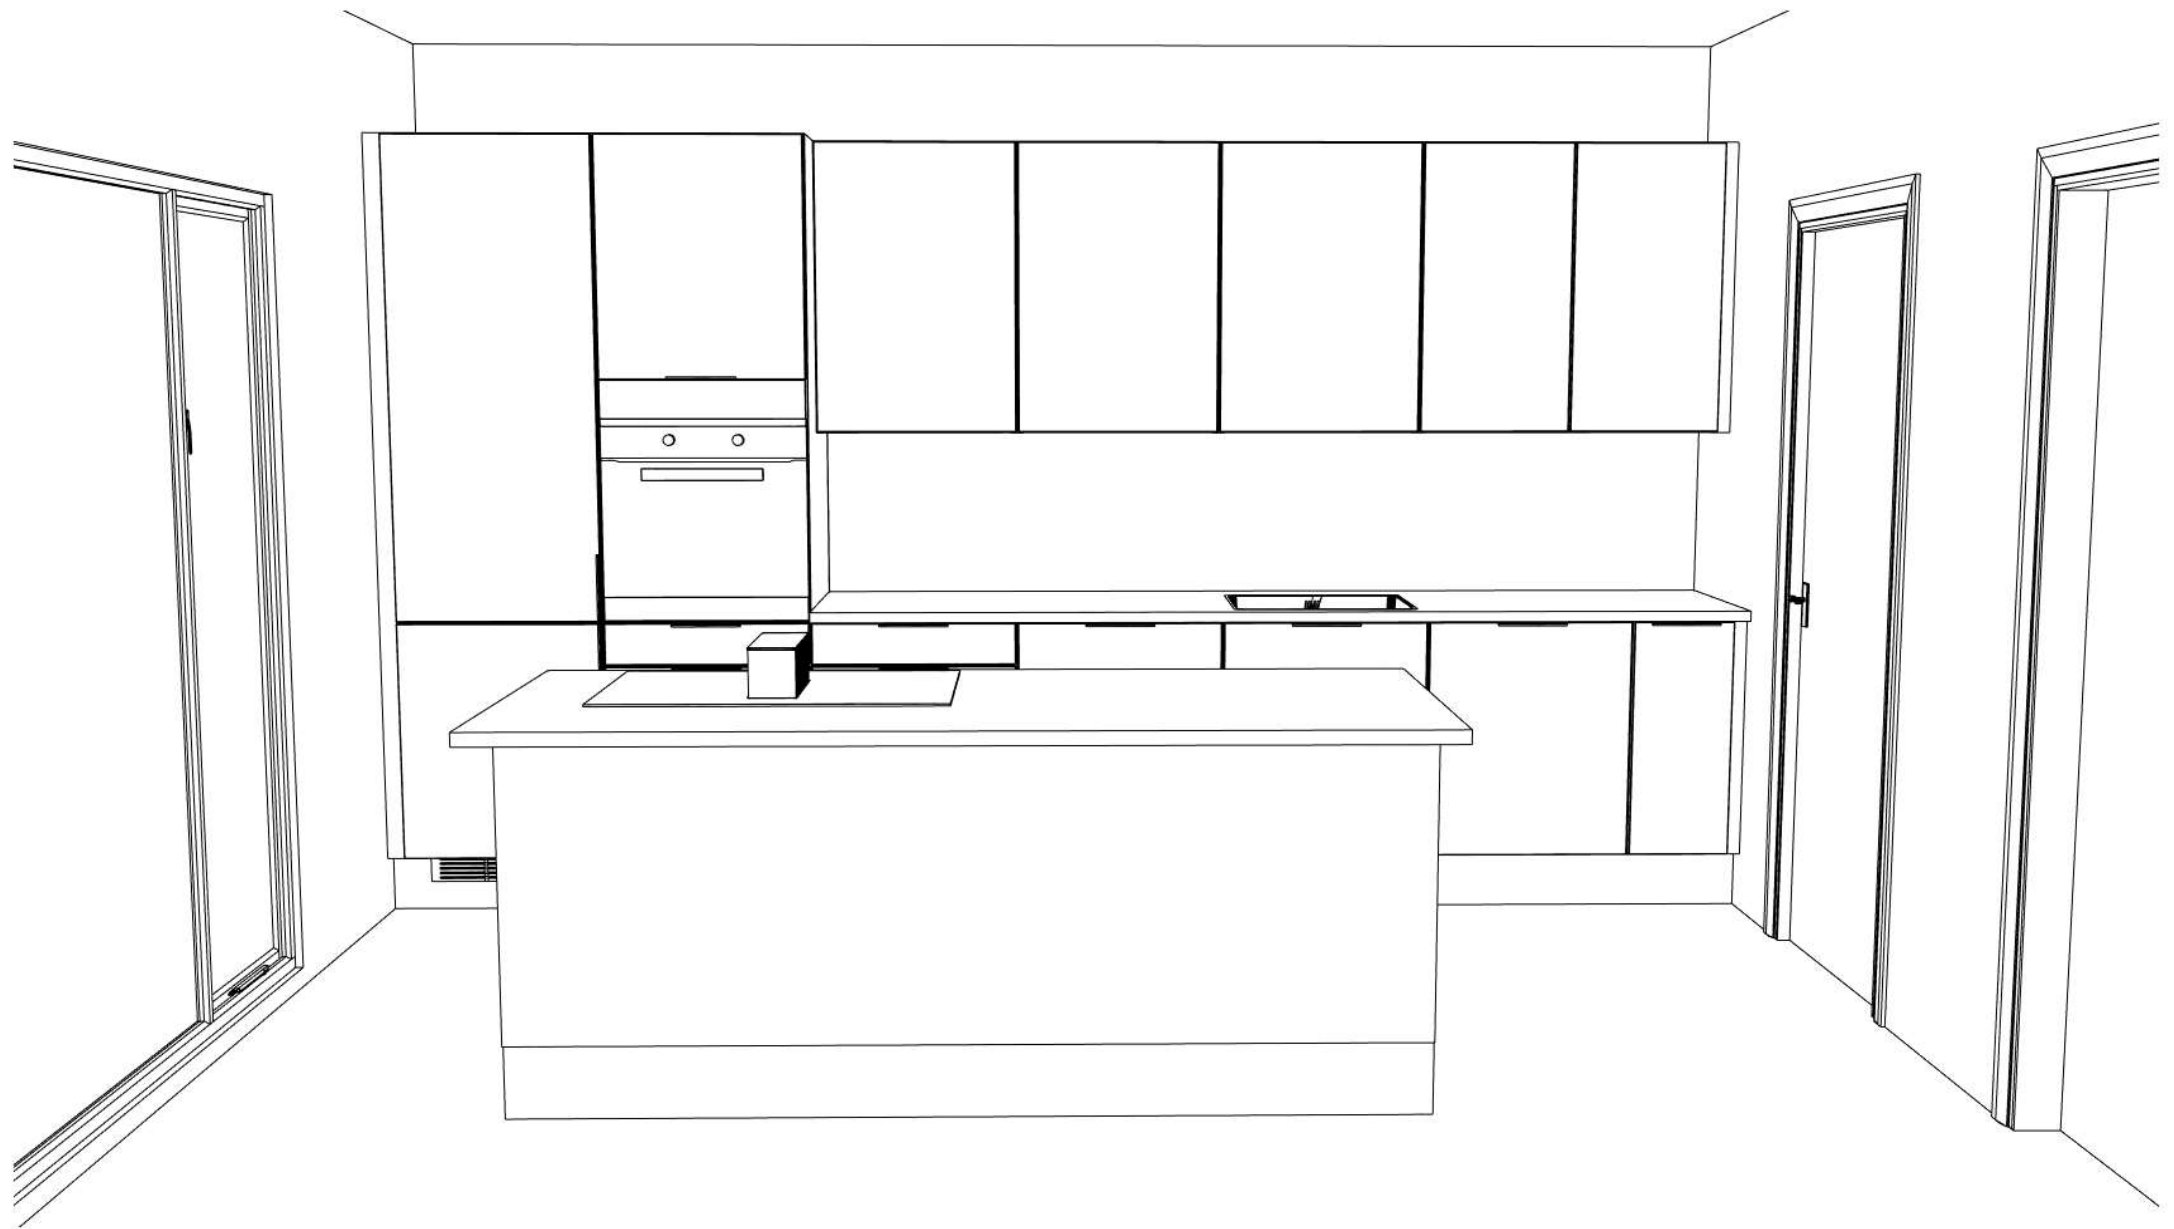

Selger: Peer Morten Johannessen

**Info:**

Model: One  
Tillbudsnr: DR123361 , Tegningsnr: 1  
Revidert: 2020-01-17, Revisionsnr: 1  
Opprettet: 2020-01-18  
Skala: 0,04166666666666730 (Dybde mål er ekskl. f  
Lev. uke/år: 0 2020  
Tegningen er kun en visuel visning (C) Copyright HTH Kjøkkenforum  
og ikke en ordre bekreftelse.

Selger: Peer Morten Johannessen

**Info:**

Model: One  
 Tillbudsnr: DR123361 , Tegningsnr: 1  
 Revidert: 2020-01-17, Revisionsnr: 1  
 Opprettet: 2020-01-18  
 Skala: (Dybde mål er ekskl. fronter)  
 Lev. uke/år: 0 2020 Ordrenr:  
 Tegningen er kun en visuel visning (C) Copyright HTH Kjøkkenforum  
 og ikke en ordre bekreftelse.