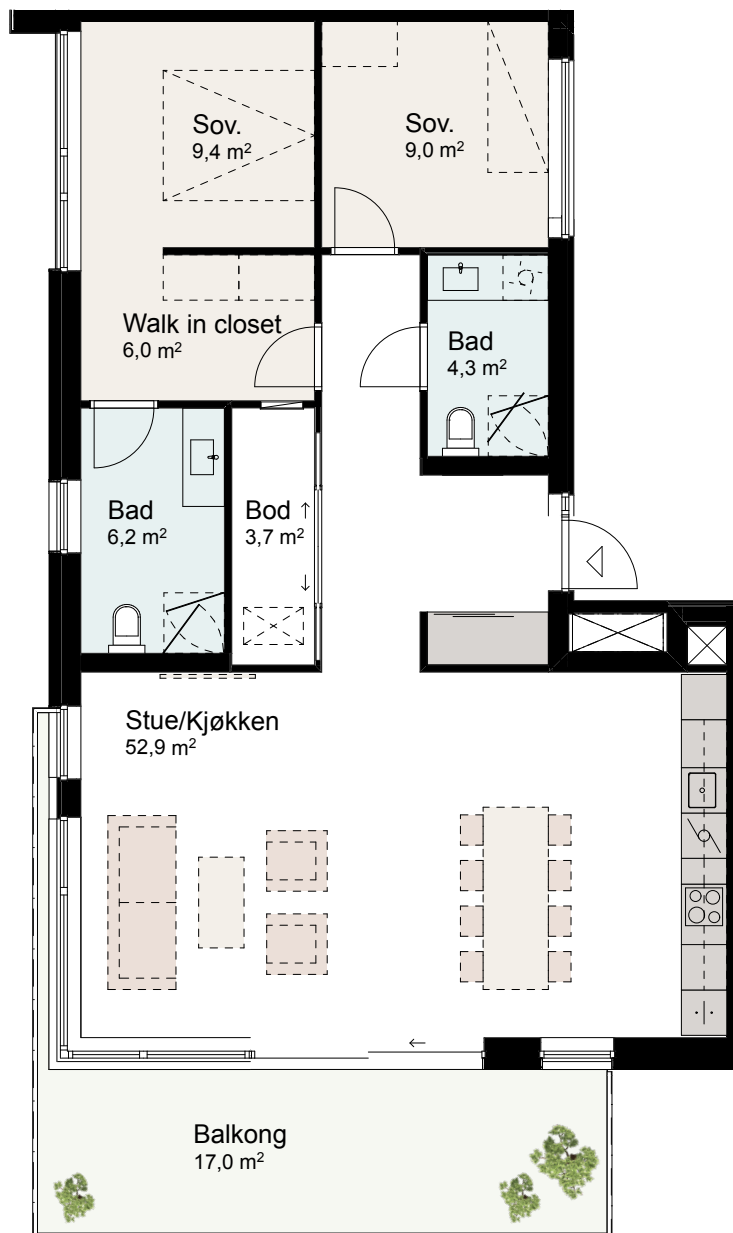

BRA	94,8
P-ROM	90,2

D01	Justering av keyplanggrafikk			27.11.2019	MGC	BSH
D00	Første utsendelse			25.11.2019	BSH	MGC
Rev	Beskrivelse	Dato	Sign	Kontr		
Arkitekt	 <b>LOF ARKITEKTER AS</b> Rosenborggata 19C, 0356 OSLO Tel: 22 98 97 70, www.lof.no	Prosjekt	<b>Svanegangen</b> Søren Lemmichs gate 1 og Losjeplassen 2 og 4, 3015 Drammen Gnr/Bnr: 113/343, 113/649		Tiltakshaver	<b>Svanegangen Utvikling AS</b> P.boks 2295, Strømsø, 3003 Drammen
DAK-filnavn	Detaljprosjekt Svanegangen			Tegningsstatus	Salgstegninger	
Dato	Mål v/A4:	Tegnet	Kontr.	Ans.	Tittel	Prosjekt nr.
25.11.19	1:100	MGC	BSH	SO	3-roms	2145
					Tegning nr.	Rev.
					A3-H02-02	D01