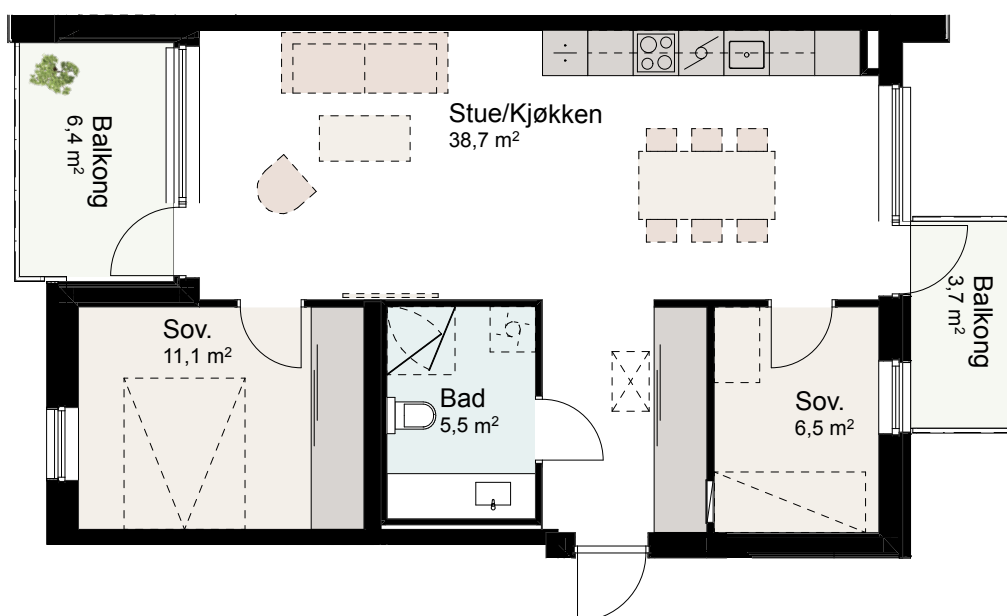

BRA	64,2
P-ROM	64,2

D01	Justering av keyplanggrafikk				27.11.2019	MGC	BSH
D00	Første utsendelse				25.11.2019	BSH	MGC
Rev	Beskrivelse	Dato	Sign	Kontr			
Arkitekt	 <b>LOF ARKITEKTER AS</b> Rosenborggata 19C, 0356 OSLO Tel: 22 98 97 70, www.lof.no	Prosjekt	<b>Svanegangen</b> Adresse Søren Lemmichs gate 1 og Losjeplassen 2 og 4, 3015 Drammen Gnr/Bnr: 113/343, 113/649		Tiltakshaver	<b>Svanegangen Utvikling AS</b> P.boks 2295, Strømsø, 3003 Drammen	
DAK-filnavn	Detaljprosjekt Svanegangen		Tegningsstatus	Salgstegninger		Prosjekt nr.	2145
Dato	Mål v/A4:	Tegnet	Kontr.	Ans.	Tittel	Tegning nr.	Rev.
25.11.19	1:100	MGC	BSH	SO	3-roms	A2-H06-02	D01