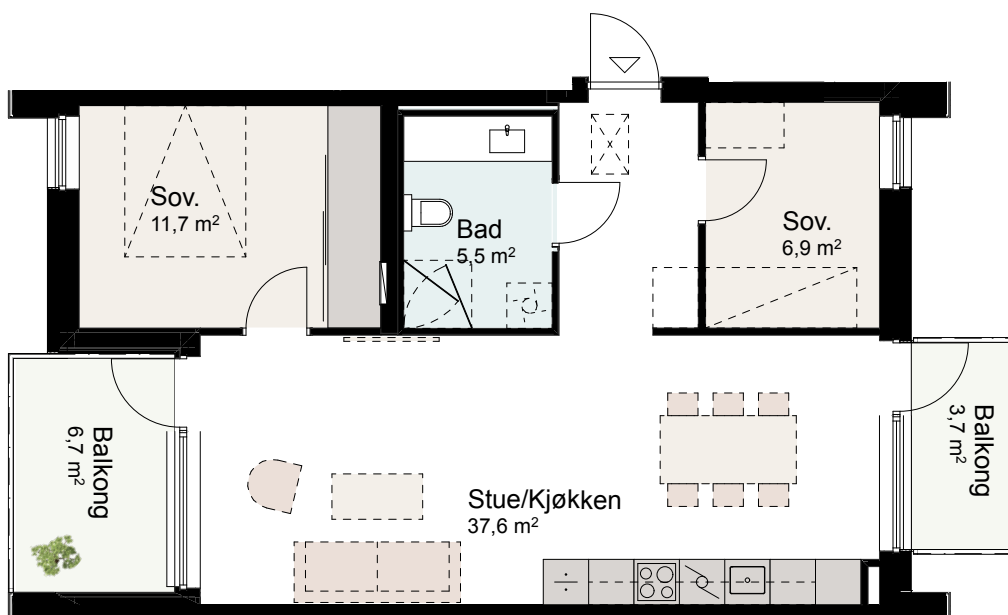

BRA	64,2
P-ROM	64,2

D01	Justering av keyplanggrafikk				27.11.2019	MGC	BSH
D00	Første utsendelse				25.11.2019	BSH	MGC
Rev	Beskrivelse	Dato	Sign	Kontr			
Arkitekt	 <b>LOF ARKITEKTER AS</b> Rosenborggata 19C, 0356 OSLO Tel: 22 98 97 70, www.lof.no	Prosjekt	<b>Svanegangen</b> Adresse Søren Lemmichs gate 1 og Losjeplassen 2 og 4, 3015 Drammen Gnr/Bnr: 113/343, 113/649		Tiltakshaver	<b>Svanegangen Utvikling AS</b> P.boks 2295, Strømsø, 3003 Drammen	
DAK-filnavn	Detaljprosjekt Svanegangen		Tegningsstatus	Salgstegninger		Prosjekt nr.	2145
Dato	Mål v/A4:	Tegnet	Kontr.	Ans.	Tittel	Tegning nr.	Rev.
25.11.19	1:100	MGC	BSH	SO	3-roms	A2-H02-01	D01