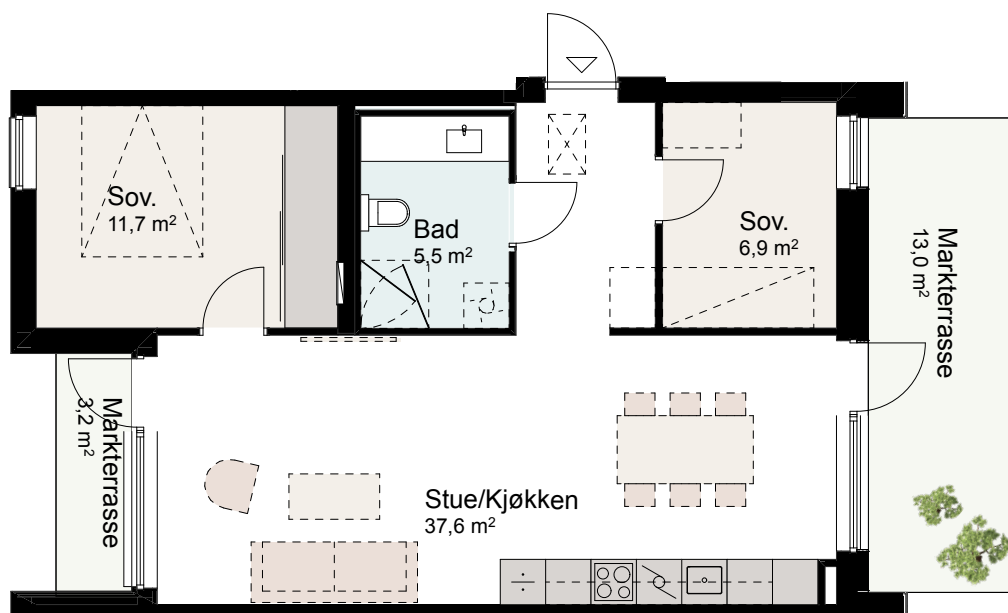

BRA	64,2
P-ROM	64,2

D01	Justering av keyplanggrafikk				27.11.2019	MGC	BSH
D00	Første utsendelse				25.11.2019	BSH	MGC
Rev	Beskrivelse	Dato	Sign	Kontr			
Arkitekt	 <b>LOF ARKITEKTER AS</b> Rosenborggata 19C, 0356 OSLO Tel: 22 98 97 70, www.lof.no	Prosjekt	<b>Svanegangen</b> Adresse Søren Lemmichs gate 1 og Losjeplassen 2 og 4, 3015 Drammen Gnr/Bnr: 113/343, 113/649		Tiltakshaver	<b>Svanegangen Utvikling AS</b> P.boks 2295, Strømsø, 3003 Drammen	
DAK-filnavn	Detaljprosjekt Svanegangen		Tegningsstatus	Salgstegninger		Prosjekt nr.	2145
Dato	Mål v/A4:	Tegnet	Kontr.	Ans.	Tittel	Tegning nr.	Rev.
25.11.19	1:100	MGC	BSH	SO	3-roms	A2-H01-01	D01